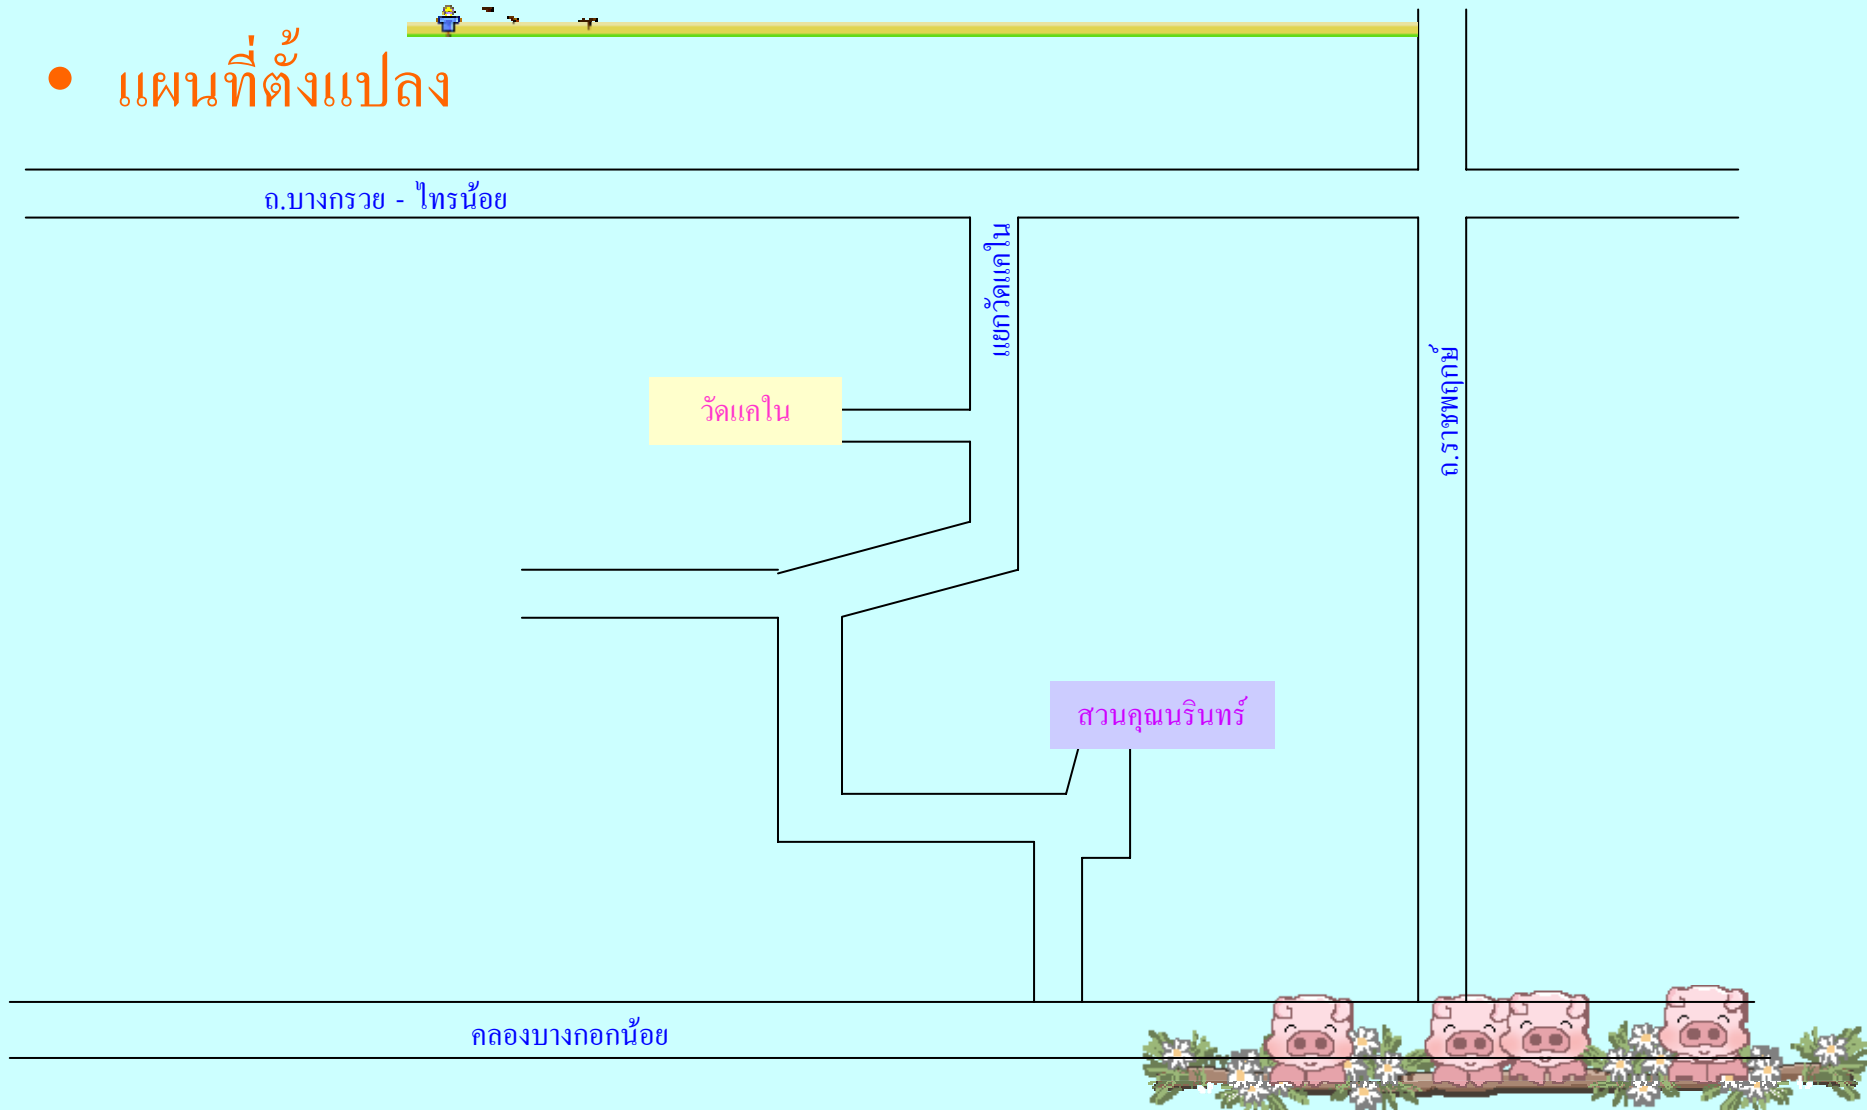

## ชื่อจุดถ่ายทอดเรื่อง

- จุดสาธิตการปลูกกระท้อน
- วิธีการห่อกระท้อนแบบดั้งเดิม
- วิธีการดูแลรักษาสวนกระท้อนให้ถูกวิธี

# วิทยากรประจำจุดสาธิต

นายรินทร์ สนอ่วม

\* สถานที่ดำเนินการ

บ้านเลขที่ 57 หมู่ที่ 6 ตำบลบางกร่าง

อำเภอเมืองนนทบุรี จังหวัดนนทบุรี 11000

โทร. 08-1582-1946

\* ระยะเวลาในการดำเนินการมาแล้ว 4 ปี

\* ช่วงศึกษาดูงานที่เหมาะสม มกราคม-ธันวาคม

# แผนที่ตั้งแปลงเกษตร สวนนายรินทร์ สนอ่วม

- แผนที่ตั้งแปลง